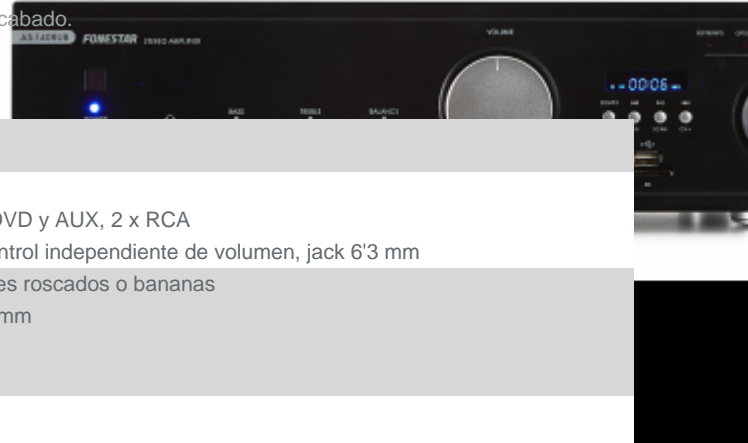

AS-140RUB

NOVEDAD

Amplificadores estéreo, diseño elegante. Reproductor integrado. Reproduce música desde smartphones, tablets y otros dispositivos bluetooth, USB/SD y radio FM. Entrada audio toslink, auxiliares y micrófono. Control de tonos. Excelente calidad de sonido. Frontal de aluminio y gran acabado.

POTENCIA	40 + 40 W RMS a 4 Ohm
ENTRADAS	1 audio digital, toslink (LPCM) 3 entradas estéreo: PHONO, DVD y AUX, 2 x RCA 1 micro desbalanceado con control independiente de volumen, jack 6'3 mm
SALIDAS	Altavoces: 4-16 Ohm, terminales roscados o bananas 1 auriculares estéreo, jack 6'3 mm 1 grabación, 2 x RCA 1 pre out, 2 x RCA
RESPUESTA	20-20.000 Hz \pm 1 dB
RELACIÓN SEÑAL/RUIDO	85 dB
DISTORSIÓN	Armónica: ? 0'5% (1 kHz, 1 W)
ALIMENTACIÓN	230/115 V CA, 200 W máximo
MEDIDAS	435 x 110 x 340 mm fondo
PESO	5'4 kg
ACCESORIOS	Cable de antena FM Pilas para el mando a distancia